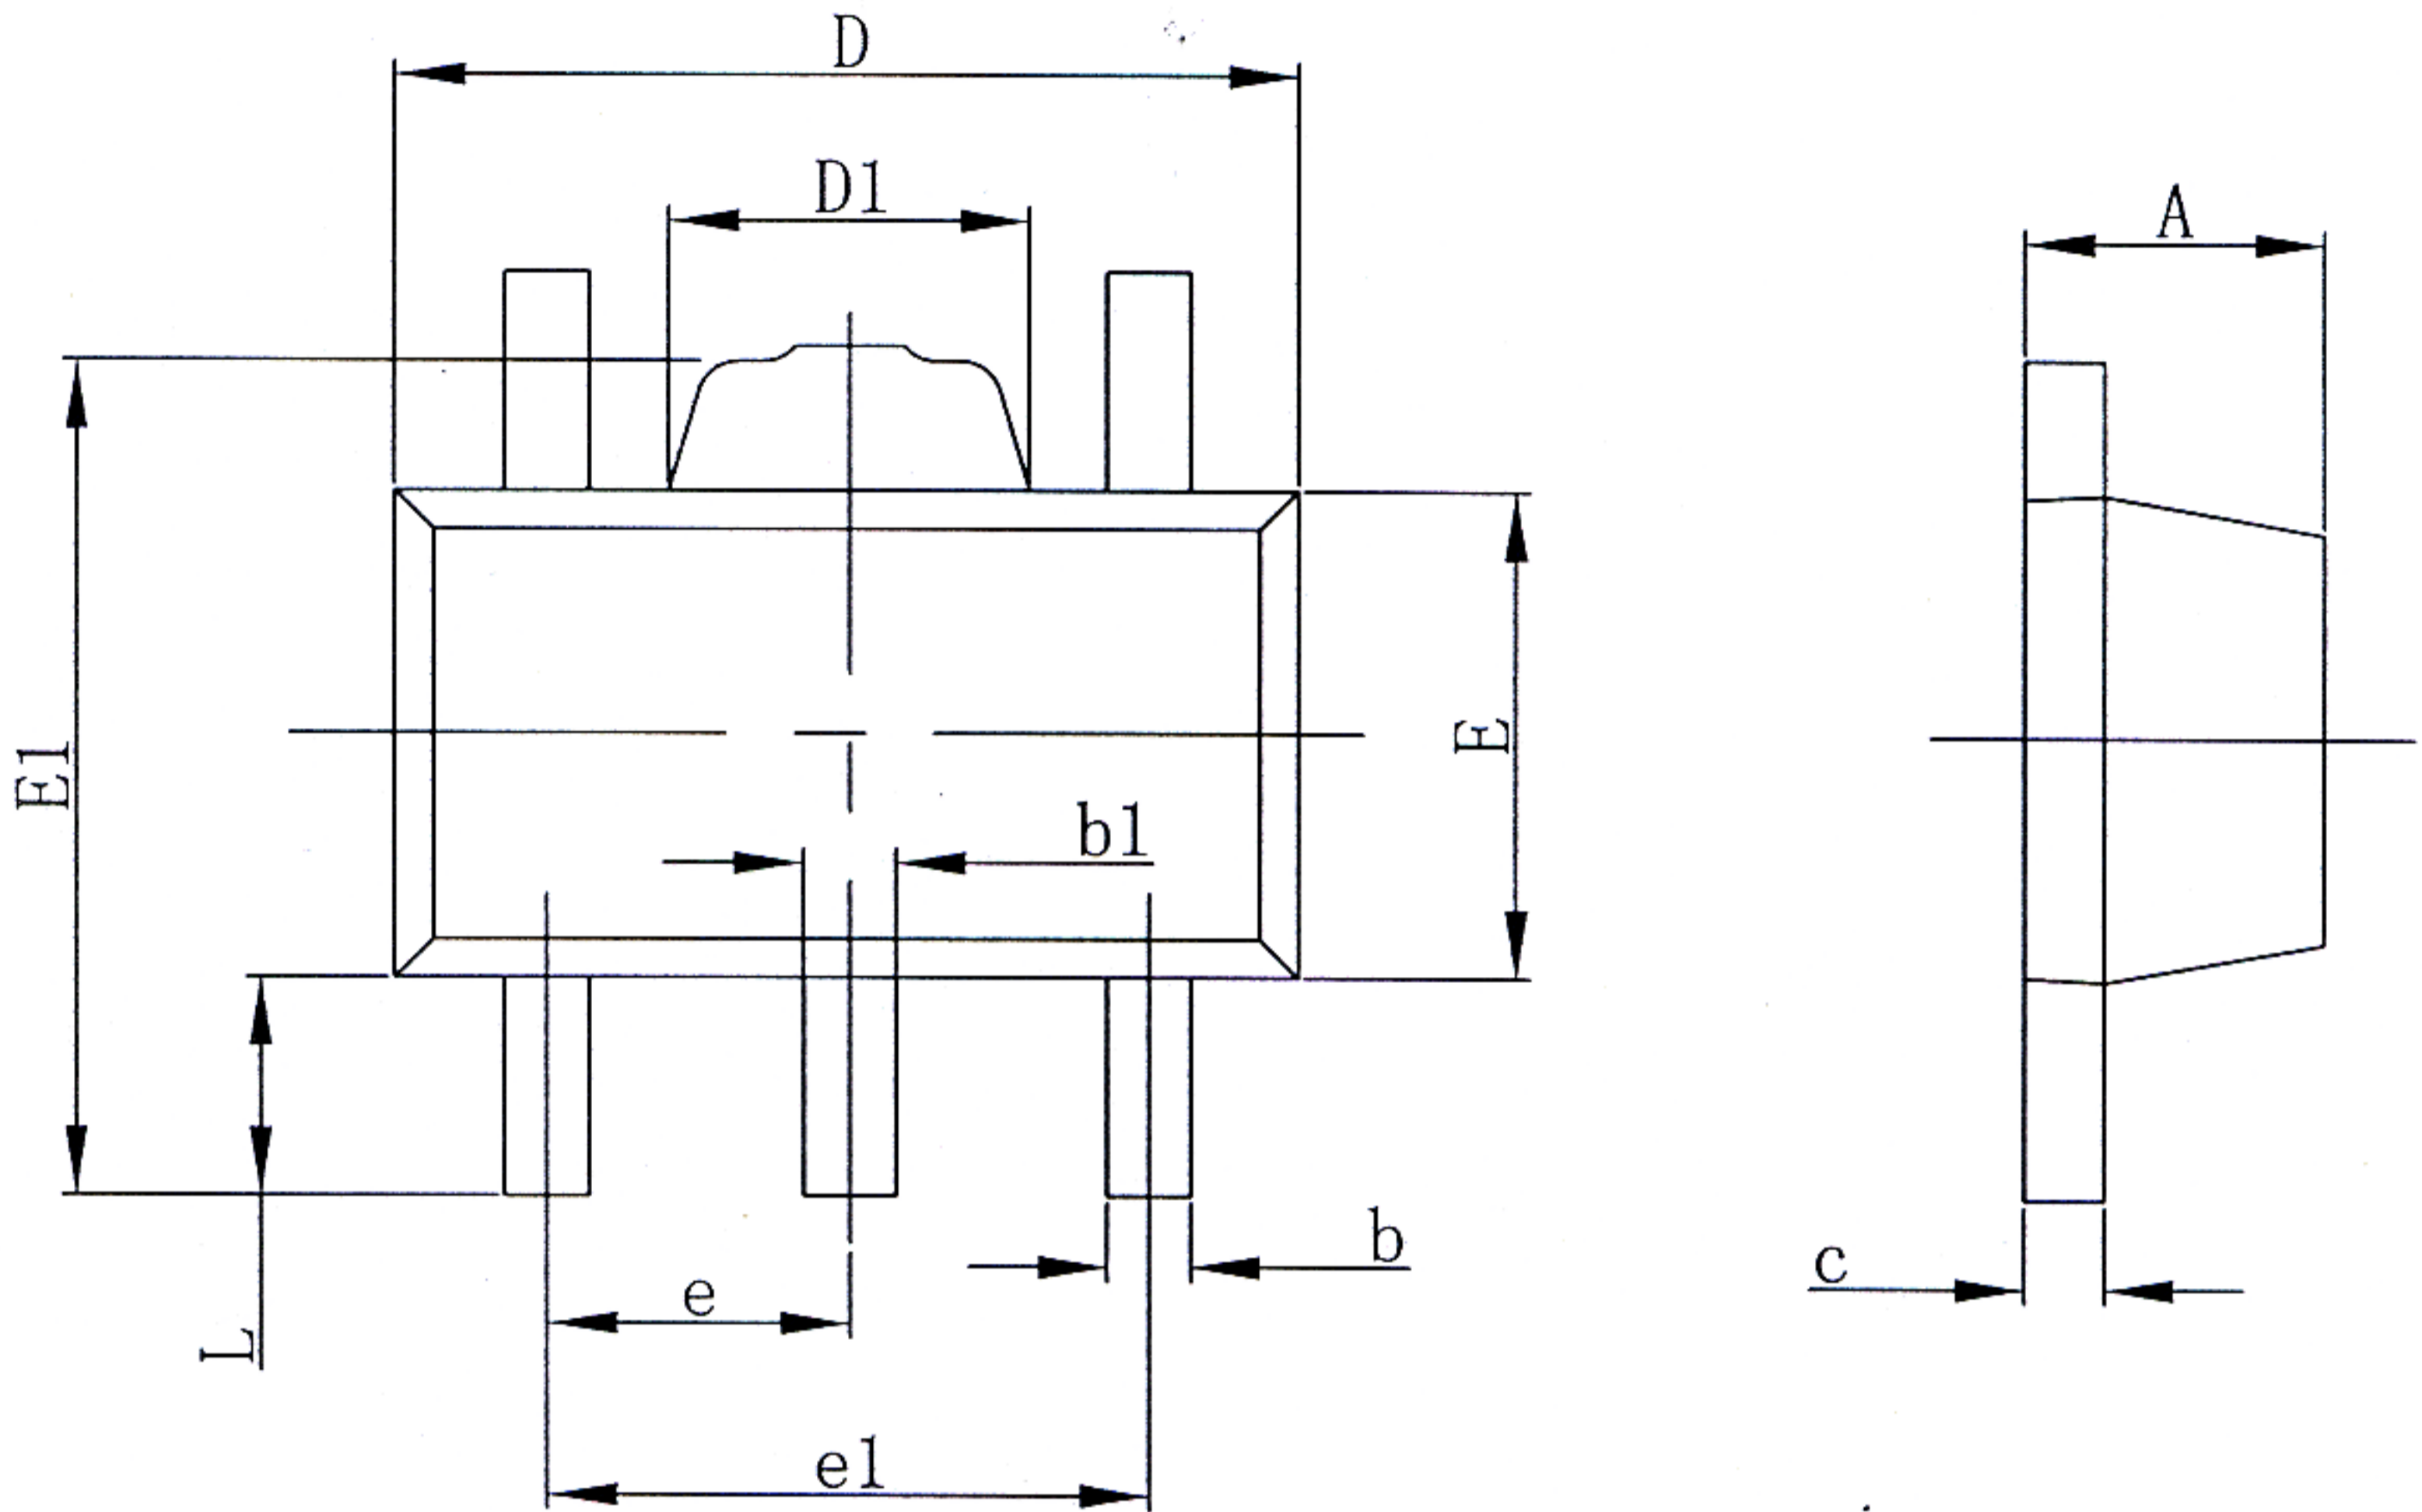

SOT-89-5L PACKAGE OUTLINE DIMENSIONS

Symbol	Dimensions In Millimeters		Dimensions In Inches	
	Min	Max	Min	Max
A	1.400	1.600	0.055	0.063
b	0.320	0.520	0.013	0.020
b1	0.360	0.560	0.014	0.022
c	0.350	0.440	0.014	0.017
D	4.400	4.600	0.173	0.181
D1	1.400	1.800	0.055	0.071
E	2.300	2.600	0.091	0.102
E1	3.940	4.250	0.155	0.167
e	1.500TYP		0.060TYP	
e1	2.900	3.100	0.114	0.122
L	0.900	1.100	0.035	0.043