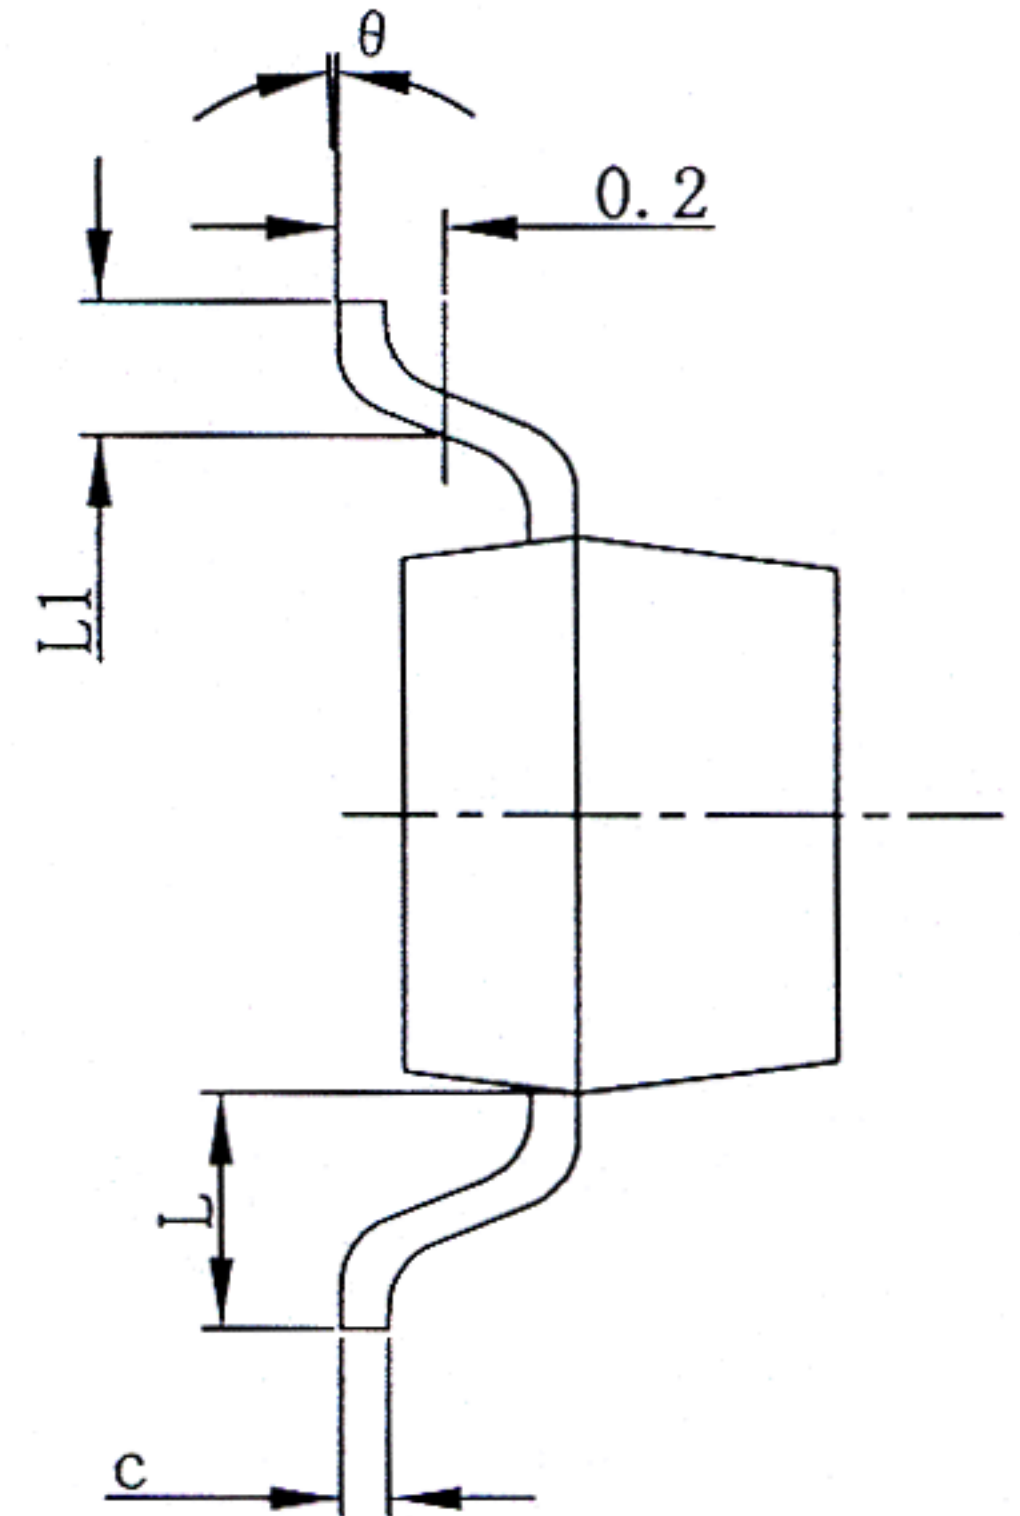

SOT-23 PACKAGE OUTLINE DIMENSIONS

Symbol	Dimensions In Millimeters		Dimensions In Inches	
	Min	Max	Min	Max
A	0.900	1.100	0.035	0.043
A1	0.000	0.100	0.000	0.004
A2	0.900	1.000	0.035	0.039
b	0.300	0.500	0.012	0.020
c	0.080	0.150	0.003	0.006
D	2.800	3.000	0.110	0.118
E	1.200	1.400	0.047	0.055
E1	2.250	2.550	0.089	0.100
e	0.950TYP		0.037TYP	
e1	1.800	2.000	0.071	0.079
L	0.550REF		0.022REF	
L1	0.300	0.500	0.012	0.020
θ	0°	8°	0°	8°