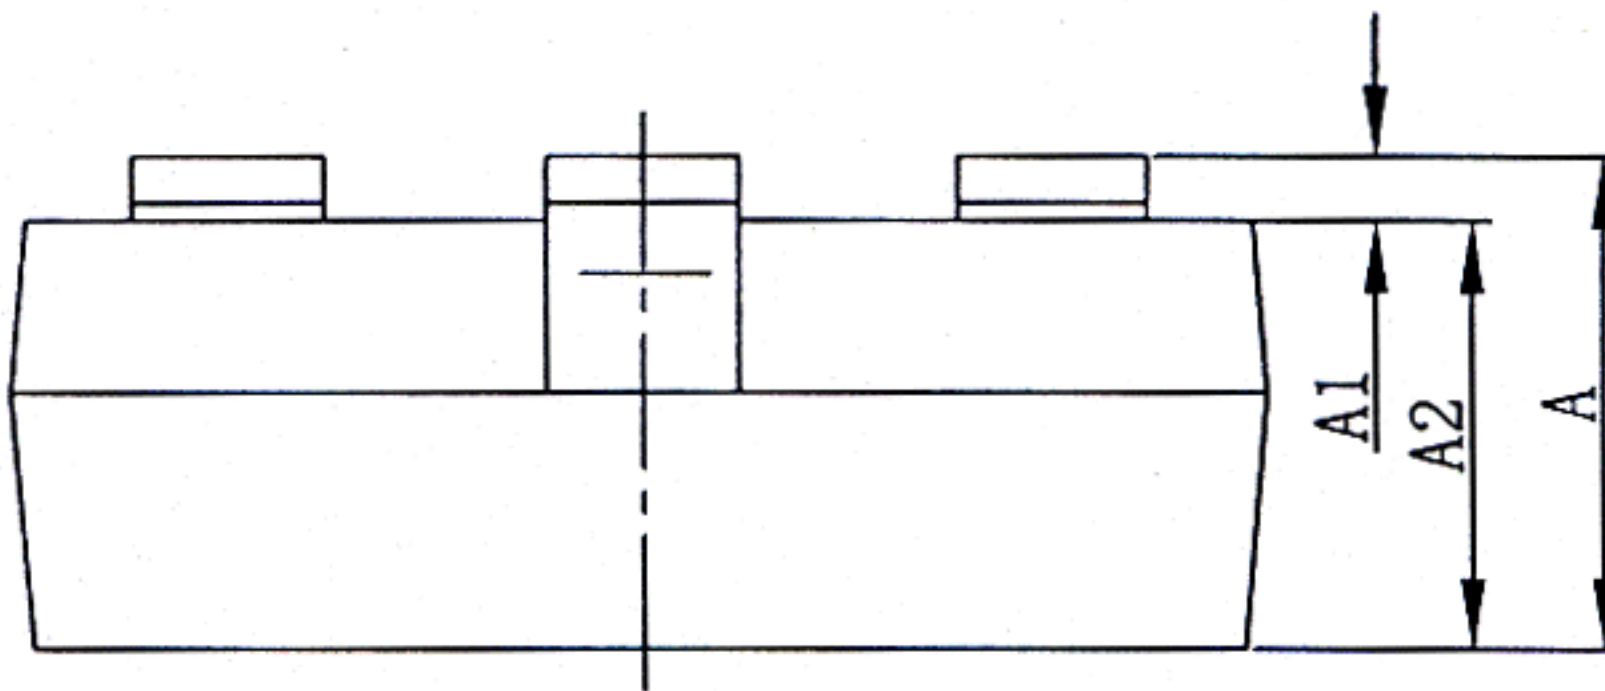

SOT-23 PACKAGE OUTLINE DIMENSIONS

Symbol	Dimensions In Millimeters		Dimensions In Inches	
	Min	Max	Min	Max
A	0.900	1.100	0.035	0.043
A1	0.000	0.100	0.000	0.004
A2	0.900	1.000	0.035	0.039
b	0.300	0.500	0.012	0.020
c	0.080	0.150	0.003	0.006
D	2.800	3.000	0.110	0.118
E	1.200	1.400	0.047	0.055
E1	2.250	2.550	0.089	0.100
e	0.950TYP		0.037TYP	
e1	1.800	2.000	0.071	0.079
L	0.550REF		0.022REF	
L1	0.300	0.500	0.012	0.020
θ	0°	8°	0°	8°