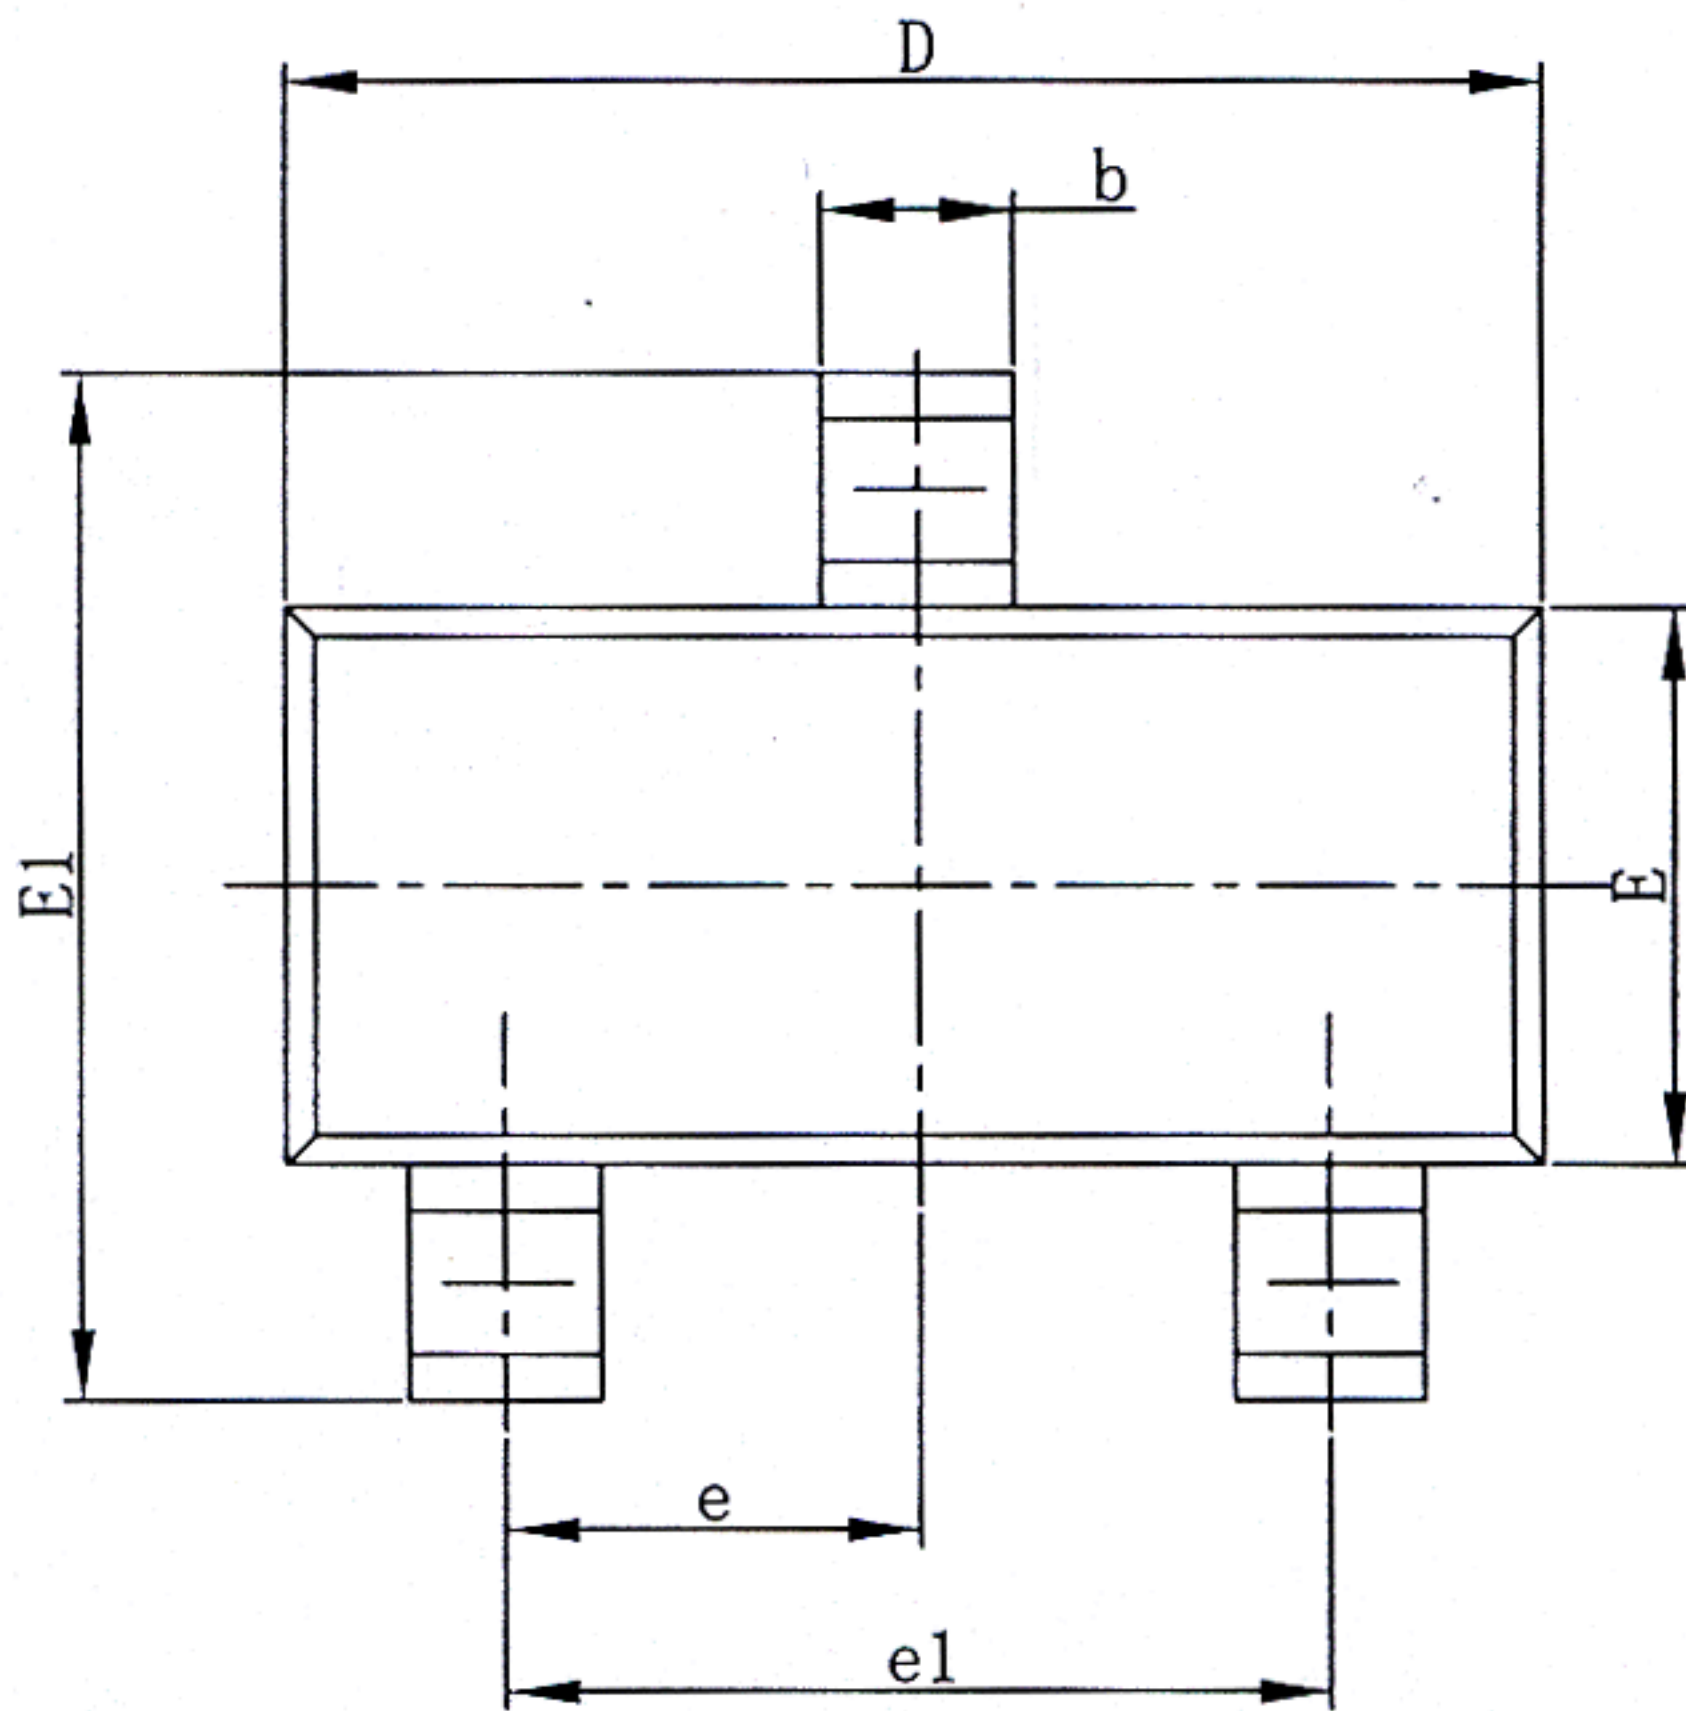

SOT-23 PACKAGE OUTLINE DIMENSIONS

Symbol	Dimensions In Millimeters		Dimensions In Inches	
	Min	Max	Min	Max
A	0.900	1.100	0.035	0.043
A1	0.000	0.100	0.000	0.004
A2	0.900	1.000	0.035	0.039
b	0.300	0.500	0.012	0.020
c	0.080	0.150	0.003	0.006
D	2.800	3.000	0.110	0.118
E	1.200	1.400	0.047	0.055
E1	2.250	2.550	0.089	0.100
e	0.950TYP		0.037TYP	
e1	1.800	2.000	0.071	0.079
L	0.550REF		0.022REF	
L1	0.300	0.500	0.012	0.020
θ	0°	8°	0°	8°