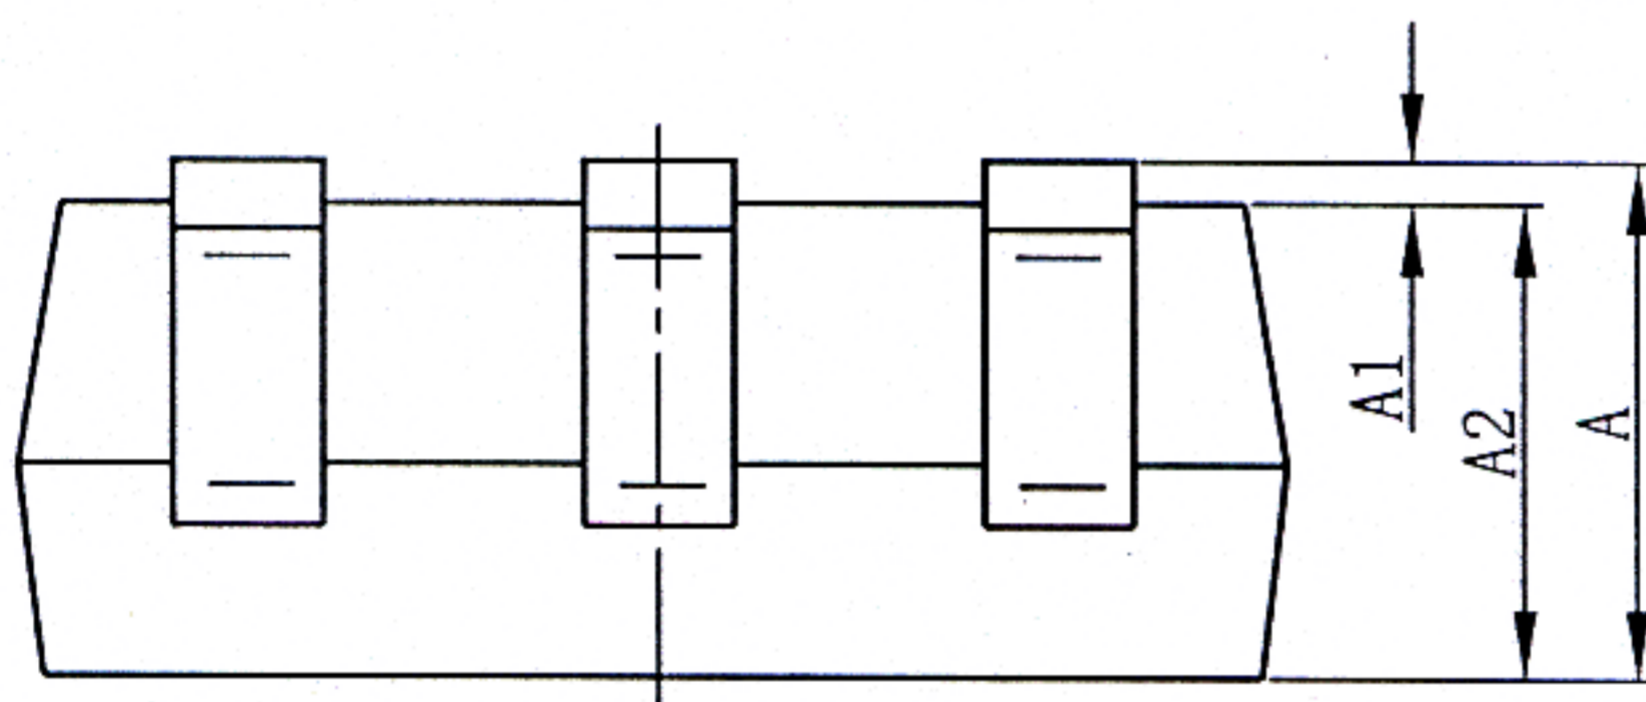

SOT-23-6L PACKAGE OUTLINE DIMENSIONS

Symbol	Dimensions In Millimeters		Dimensions In Inches	
	Min	Max	Min	Max
A	1.050	1.250	0.041	0.049
A1	0.000	0.100	0.000	0.004
A2	1.050	1.150	0.041	0.045
b	0.300	0.400	0.012	0.016
c	0.100	0.200	0.004	0.008
D	2.820	3.020	0.111	0.119
E	1.500	1.700	0.059	0.067
E1	2.650	2.950	0.104	0.116
e	0.950TYP		0.037TYP	
e1	1.800	2.000	0.071	0.079
L	0.700REF		0.028REF	
L1	0.300	0.600	0.012	0.024
theta	0°	8°	0°	8°