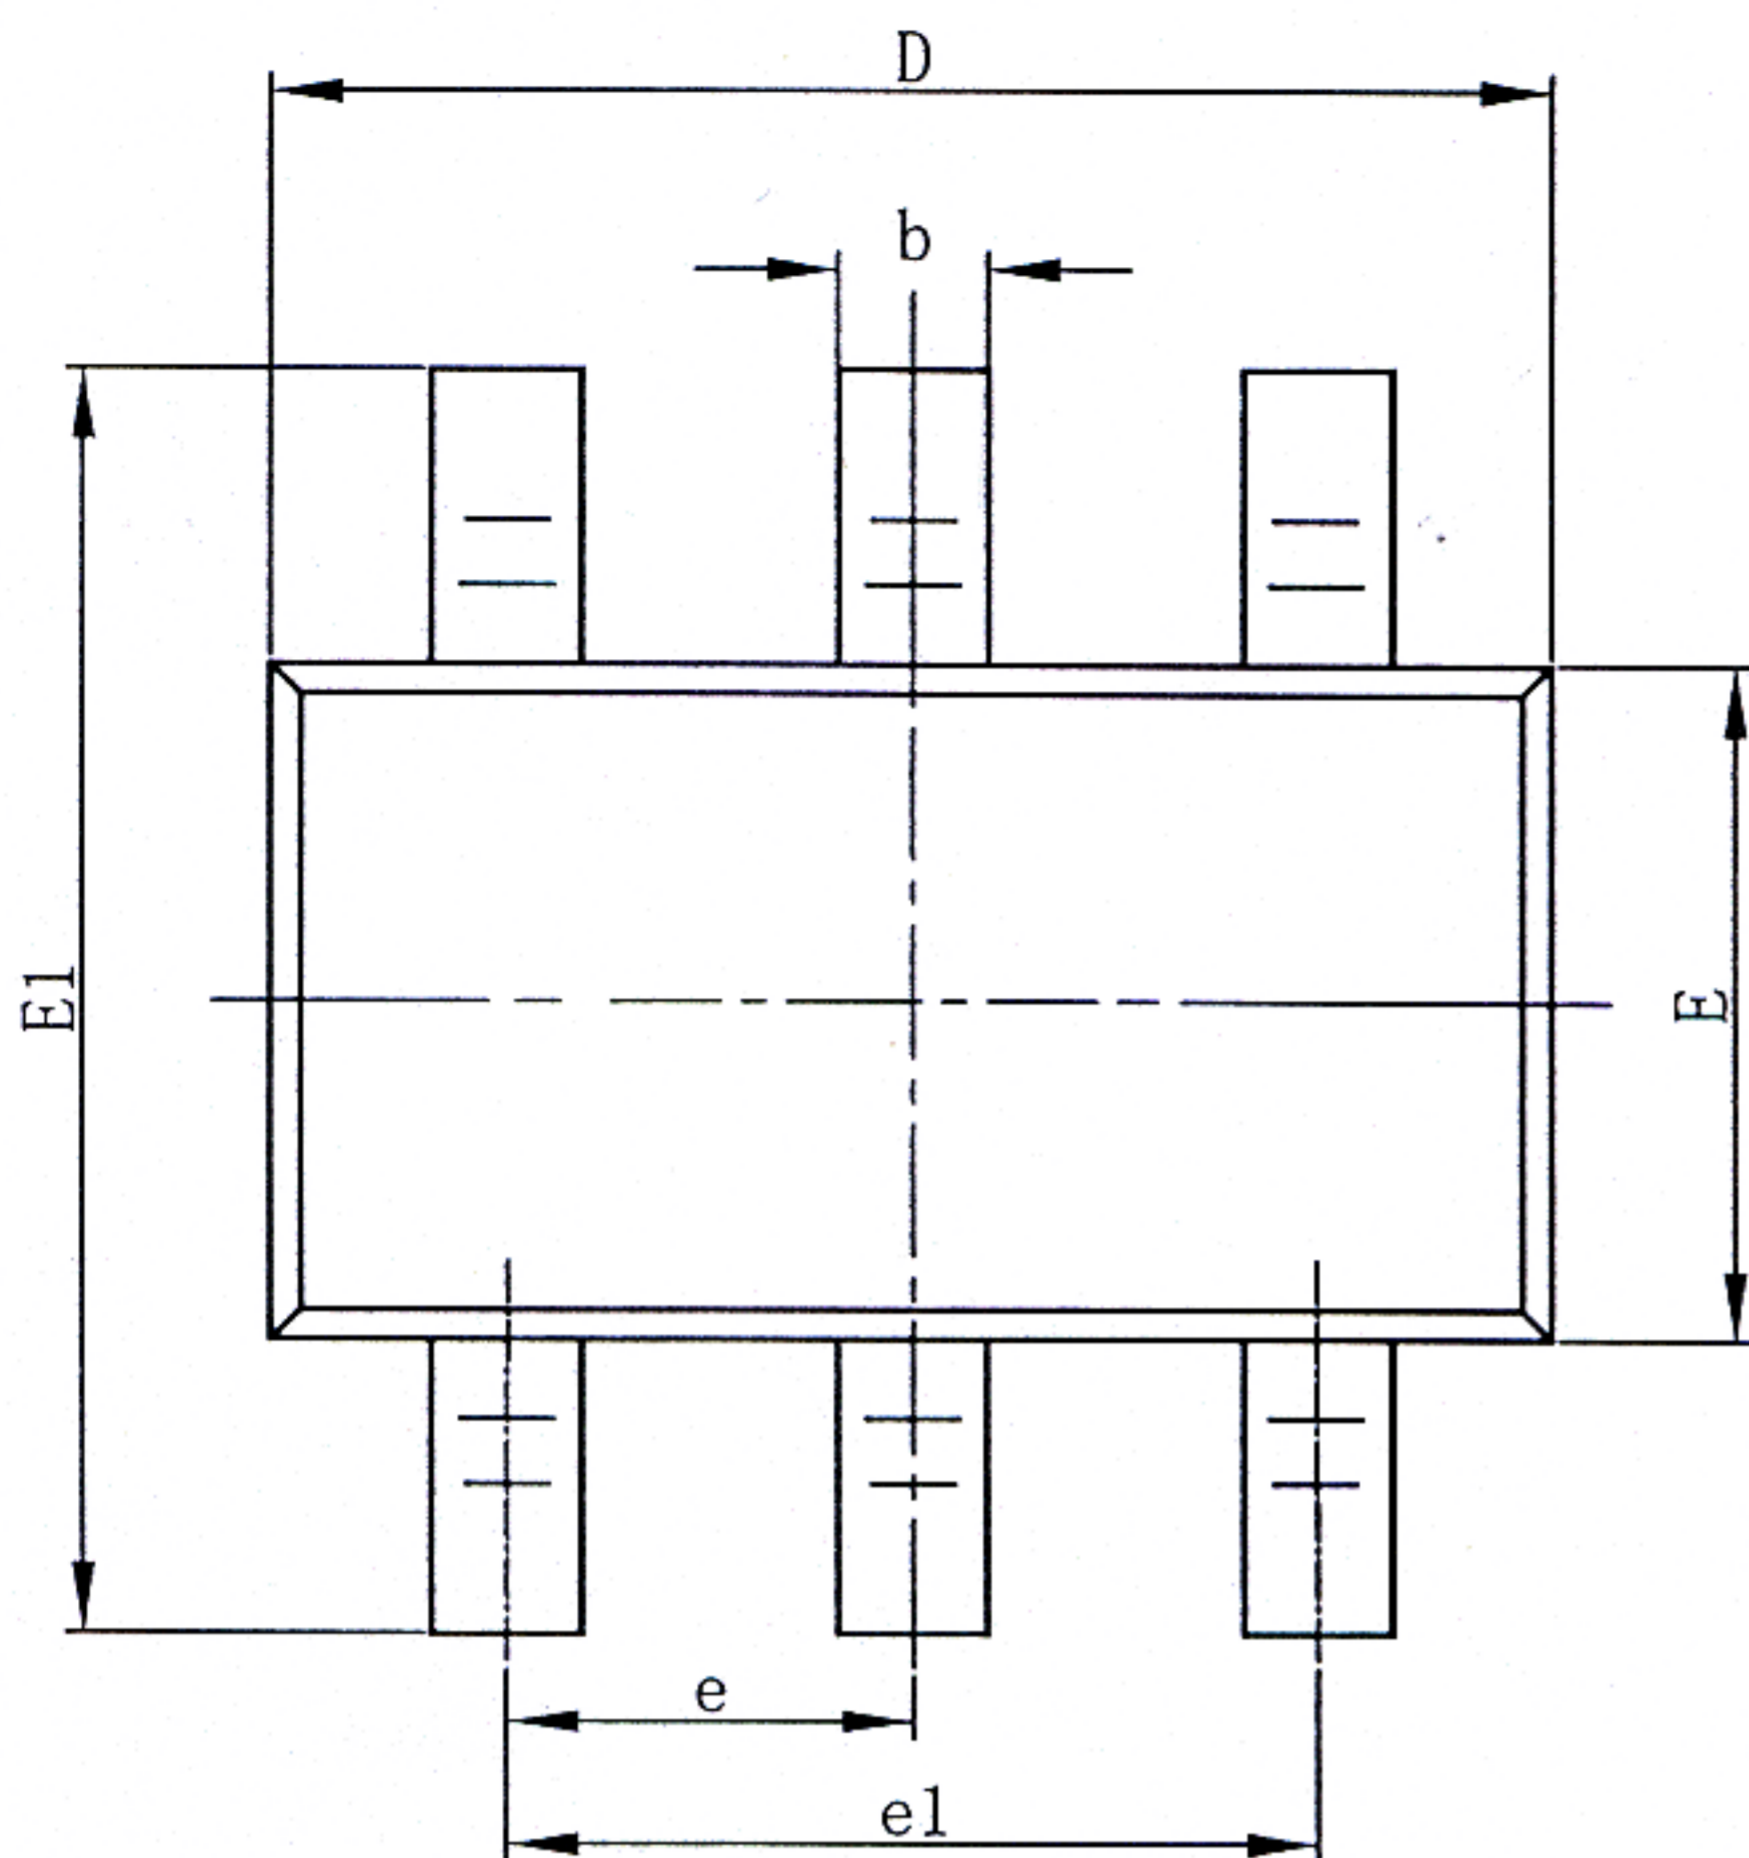

SOT-23-6L PACKAGE OUTLINE DIMENSIONS

Symbol	Dimensions In Millimeters		Dimensions In Inches	
	Min	Max	Min	Max
A	1.050	1.250	0.041	0.049
A1	0.000	0.100	0.000	0.004
A2	1.050	1.150	0.041	0.045
b	0.300	0.400	0.012	0.016
c	0.100	0.200	0.004	0.008
D	2.820	3.020	0.111	0.119
E	1.500	1.700	0.059	0.067
E1	2.650	2.950	0.104	0.116
e	0.950TYP		0.037TYP	
e1	1.800	2.000	0.071	0.079
L	0.700REF		0.028REF	
L1	0.300	0.600	0.012	0.024
theta	0°	8°	0°	8°