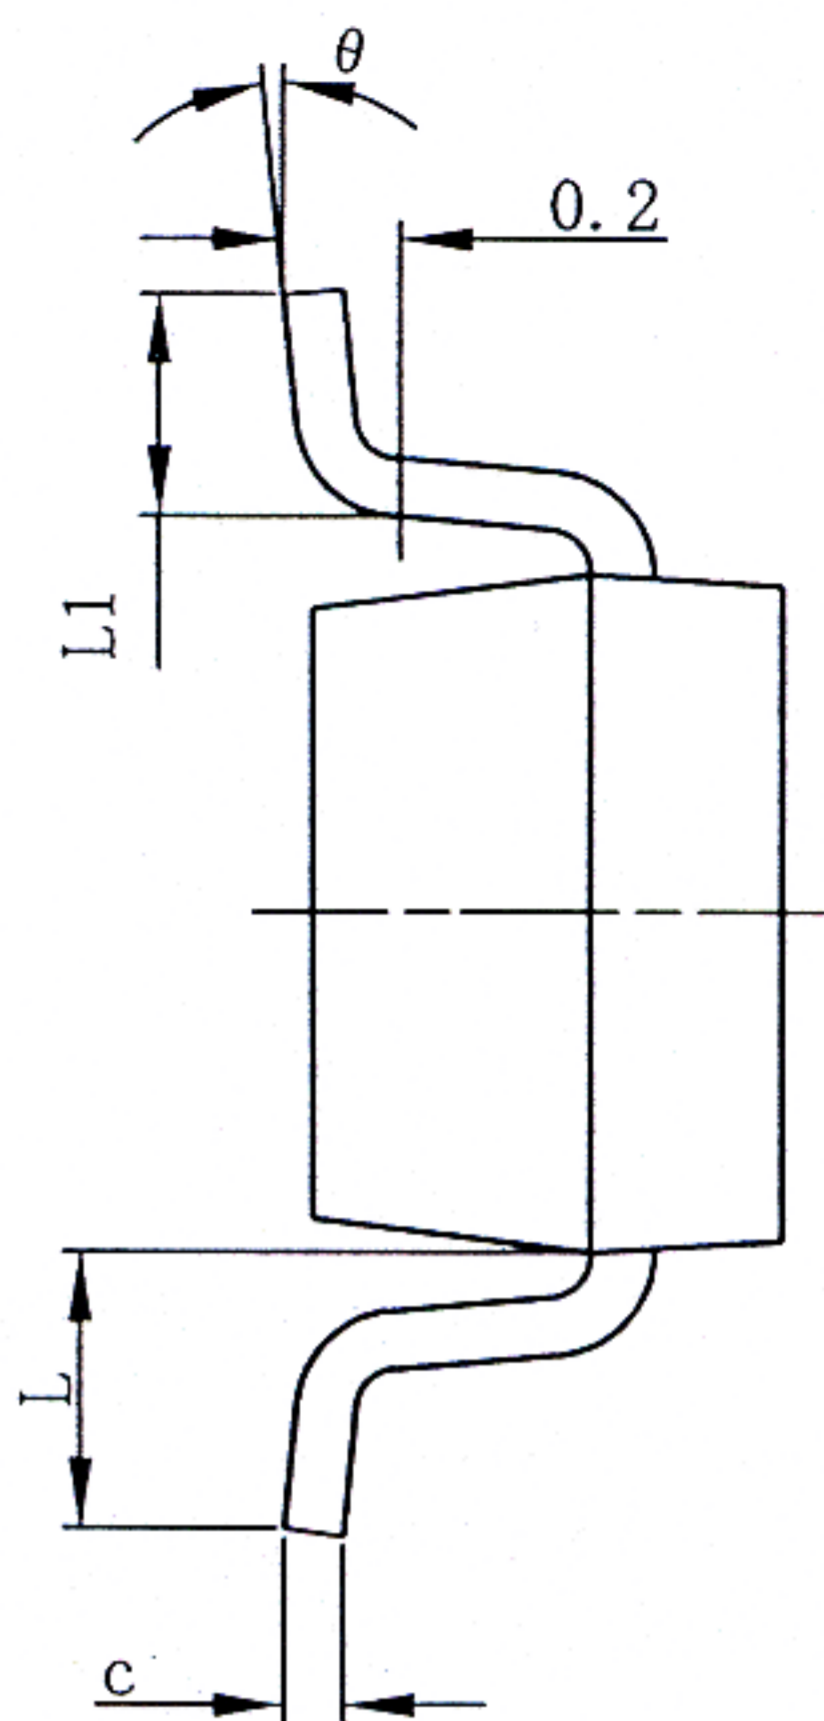

SOT-23-6L PACKAGE OUTLINE DIMENSIONS

Symbol	Dimensions In Millimeters		Dimensions In Inches	
	Min	Max	Min	Max
A	1.050	1.250	0.041	0.049
A1	0.000	0.100	0.000	0.004
A2	1.050	1.150	0.041	0.045
b	0.300	0.400	0.012	0.016
c	0.100	0.200	0.004	0.008
D	2.820	3.020	0.111	0.119
E	1.500	1.700	0.059	0.067
E1	2.650	2.950	0.104	0.116
e	0.950TYP		0.037TYP	
e1	1.800	2.000	0.071	0.079
L	0.700REF		0.028REF	
L1	0.300	0.600	0.012	0.024
theta	0°	8°	0°	8°