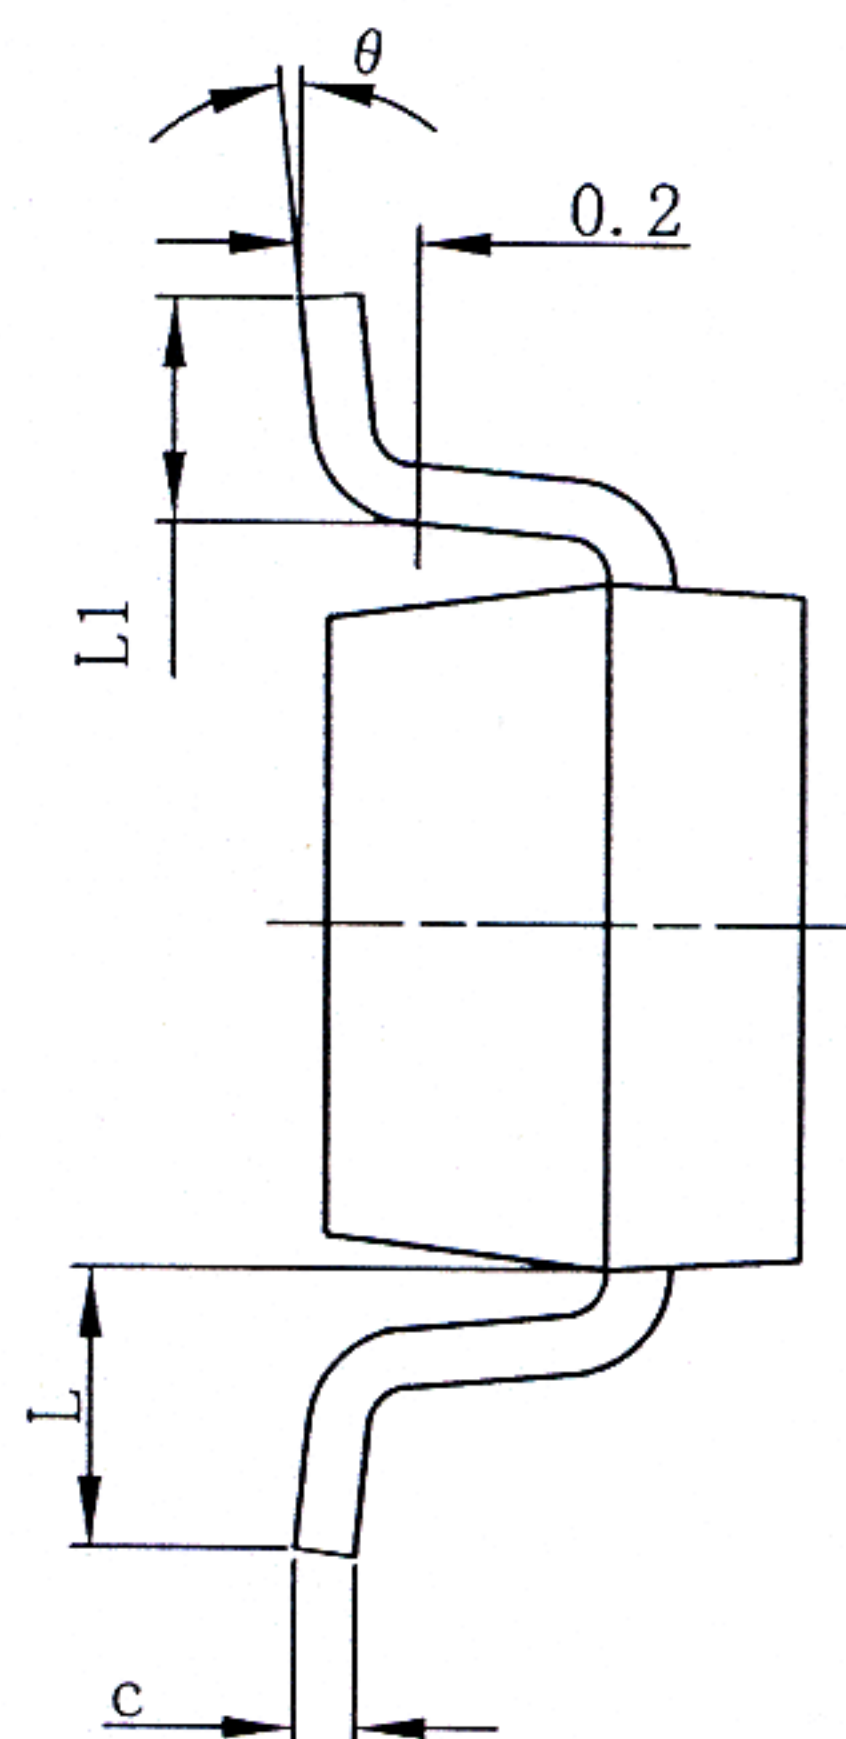

# SOT-23-5L PACKAGE OUTLINE DIMENSIONS

Symbol	Dimensions In Millimeters		Dimensions In Inches	
	Min	Max	Min	Max
A	1.050	1.250	0.041	0.049
A1	0.000	0.100	0.000	0.004
A2	1.050	1.150	0.041	0.045
b	0.300	0.400	0.012	0.016
c	0.100	0.200	0.004	0.008
D	2.820	3.020	0.111	0.119
E	1.500	1.700	0.059	0.067
E1	2.650	2.950	0.104	0.116
e	0.950TYP		0.037TYP	
e1	1.800	2.000	0.071	0.079
L	0.700REF		0.028REF	
L1	0.300	0.600	0.012	0.024
$\theta$	0°	8°	0°	8°