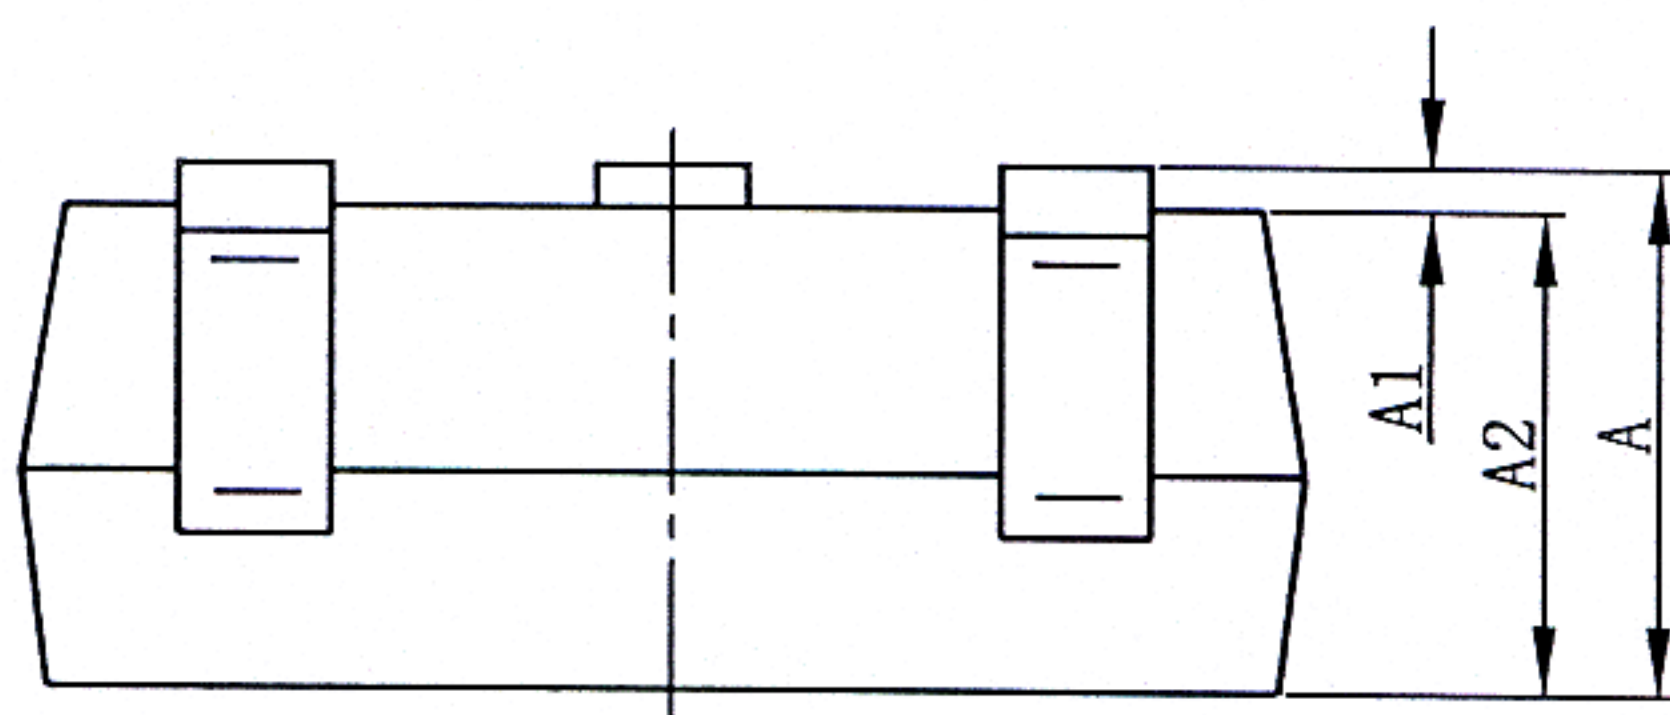

# SOT-23-5L PACKAGE OUTLINE DIMENSIONS

Symbol	Dimensions In Millimeters		Dimensions In Inches	
	Min	Max	Min	Max
A	1.050	1.250	0.041	0.049
A1	0.000	0.100	0.000	0.004
A2	1.050	1.150	0.041	0.045
b	0.300	0.400	0.012	0.016
c	0.100	0.200	0.004	0.008
D	2.820	3.020	0.111	0.119
E	1.500	1.700	0.059	0.067
E1	2.650	2.950	0.104	0.116
e	0.950TYP		0.037TYP	
e1	1.800	2.000	0.071	0.079
L	0.700REF		0.028REF	
L1	0.300	0.600	0.012	0.024
$\theta$	0°	8°	0°	8°