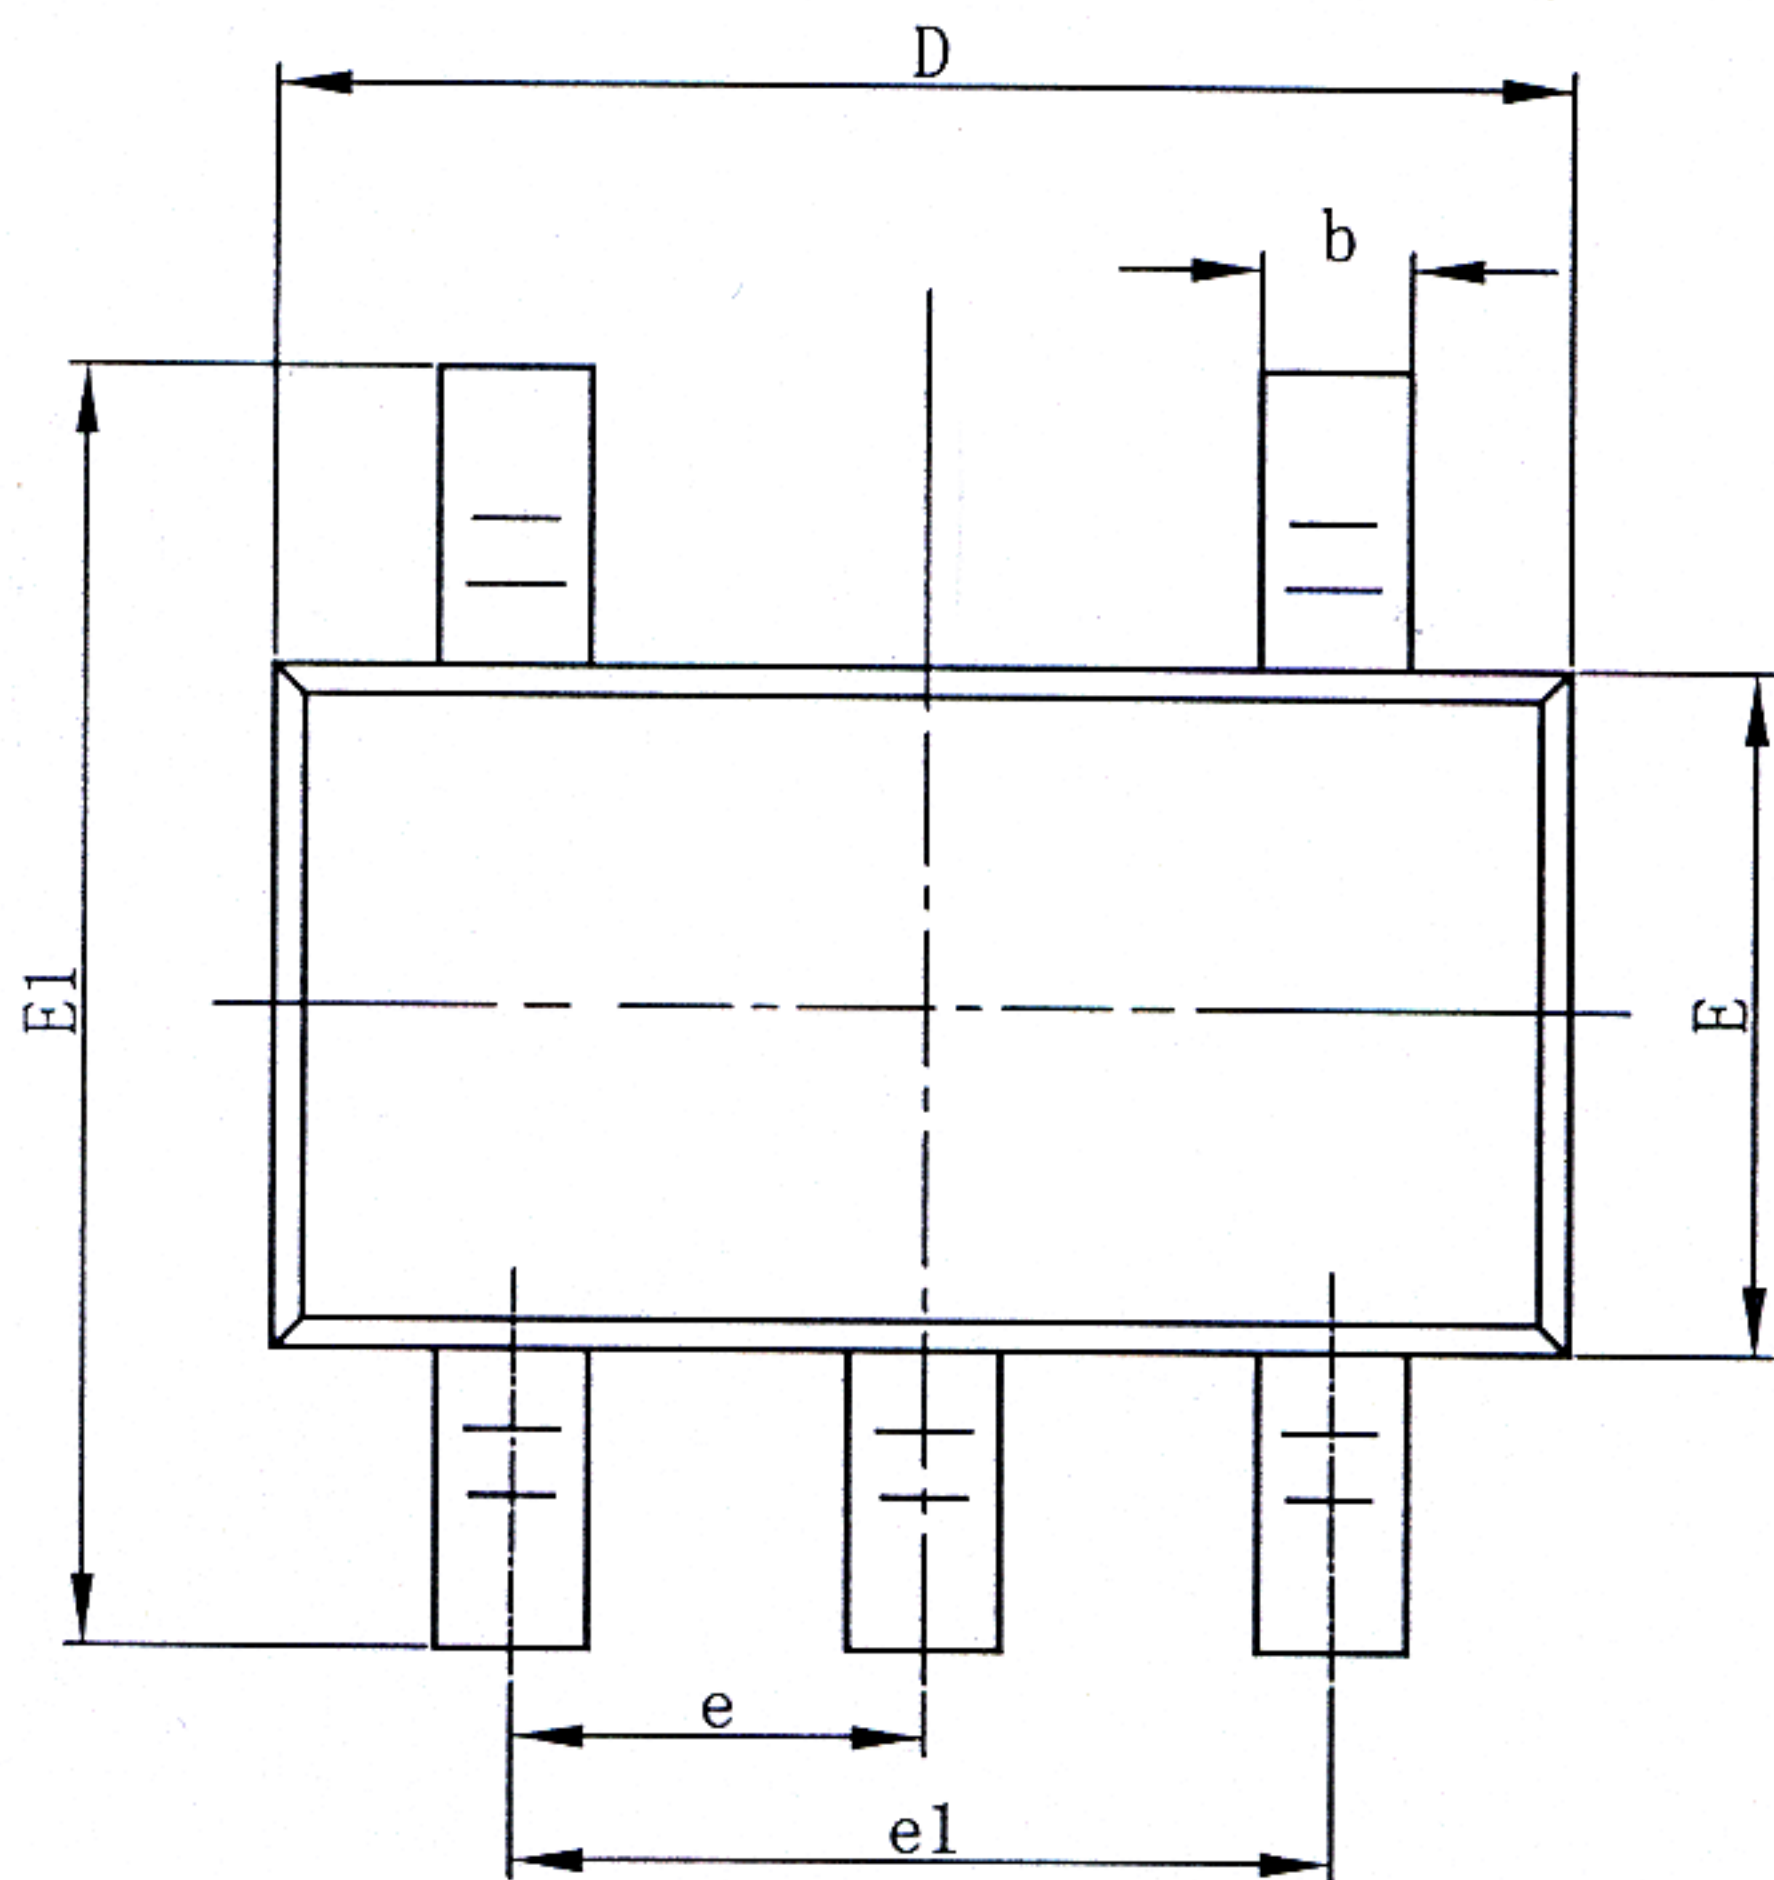

# SOT-23-5L PACKAGE OUTLINE DIMENSIONS

Symbol	Dimensions In Millimeters		Dimensions In Inches	
	Min	Max	Min	Max
A	1.050	1.250	0.041	0.049
A1	0.000	0.100	0.000	0.004
A2	1.050	1.150	0.041	0.045
b	0.300	0.400	0.012	0.016
c	0.100	0.200	0.004	0.008
D	2.820	3.020	0.111	0.119
E	1.500	1.700	0.059	0.067
E1	2.650	2.950	0.104	0.116
e	0.950TYP		0.037TYP	
e1	1.800	2.000	0.071	0.079
L	0.700REF		0.028REF	
L1	0.300	0.600	0.012	0.024
$\theta$	0°	8°	0°	8°