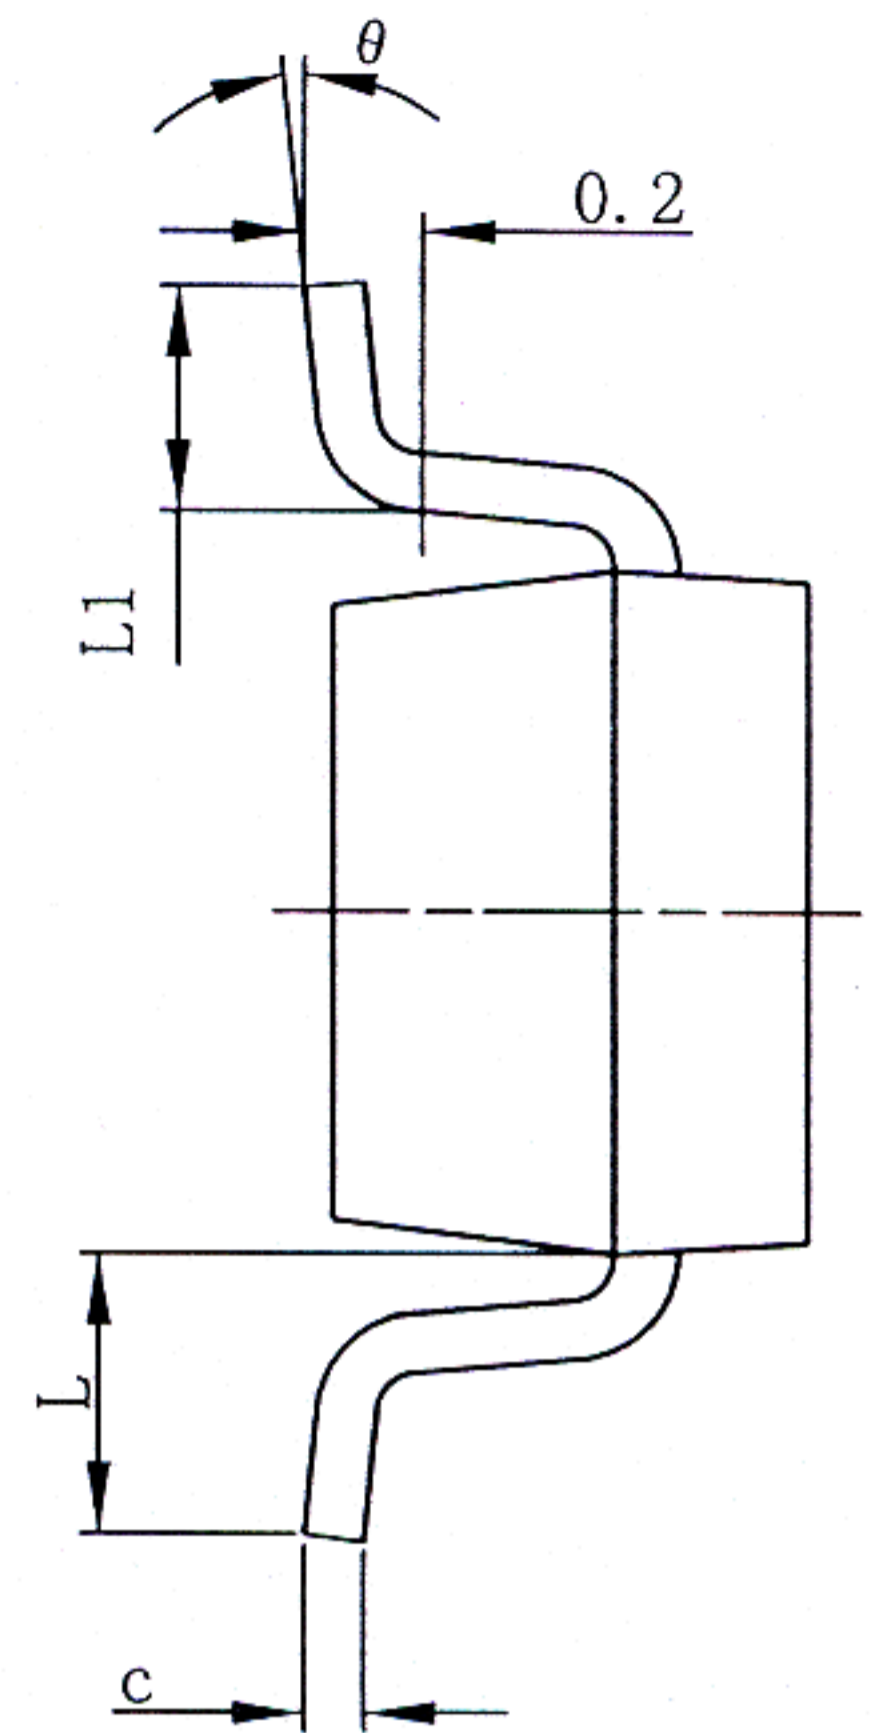

# SOT-23-3L PACKAGE OUTLINE DIMENSIONS

Symbol	Dimensions In Millimeters		Dimensions In Inches	
	Min	Max	Min	Max
A	1.050	1.250	0.041	0.049
A1	0.000	0.100	0.000	0.004
A2	1.050	1.150	0.041	0.045
b	0.300	0.400	0.012	0.016
c	0.100	0.200	0.004	0.008
D	2.820	3.020	0.111	0.119
E	1.500	1.700	0.059	0.067
E1	2.650	2.950	0.104	0.116
e	0.950TYP		0.037TYP	
e1	1.800	2.000	0.071	0.079
L	0.700REF		0.028REF	
L1	0.300	0.600	0.012	0.024
theta	0°	8°	0°	8°