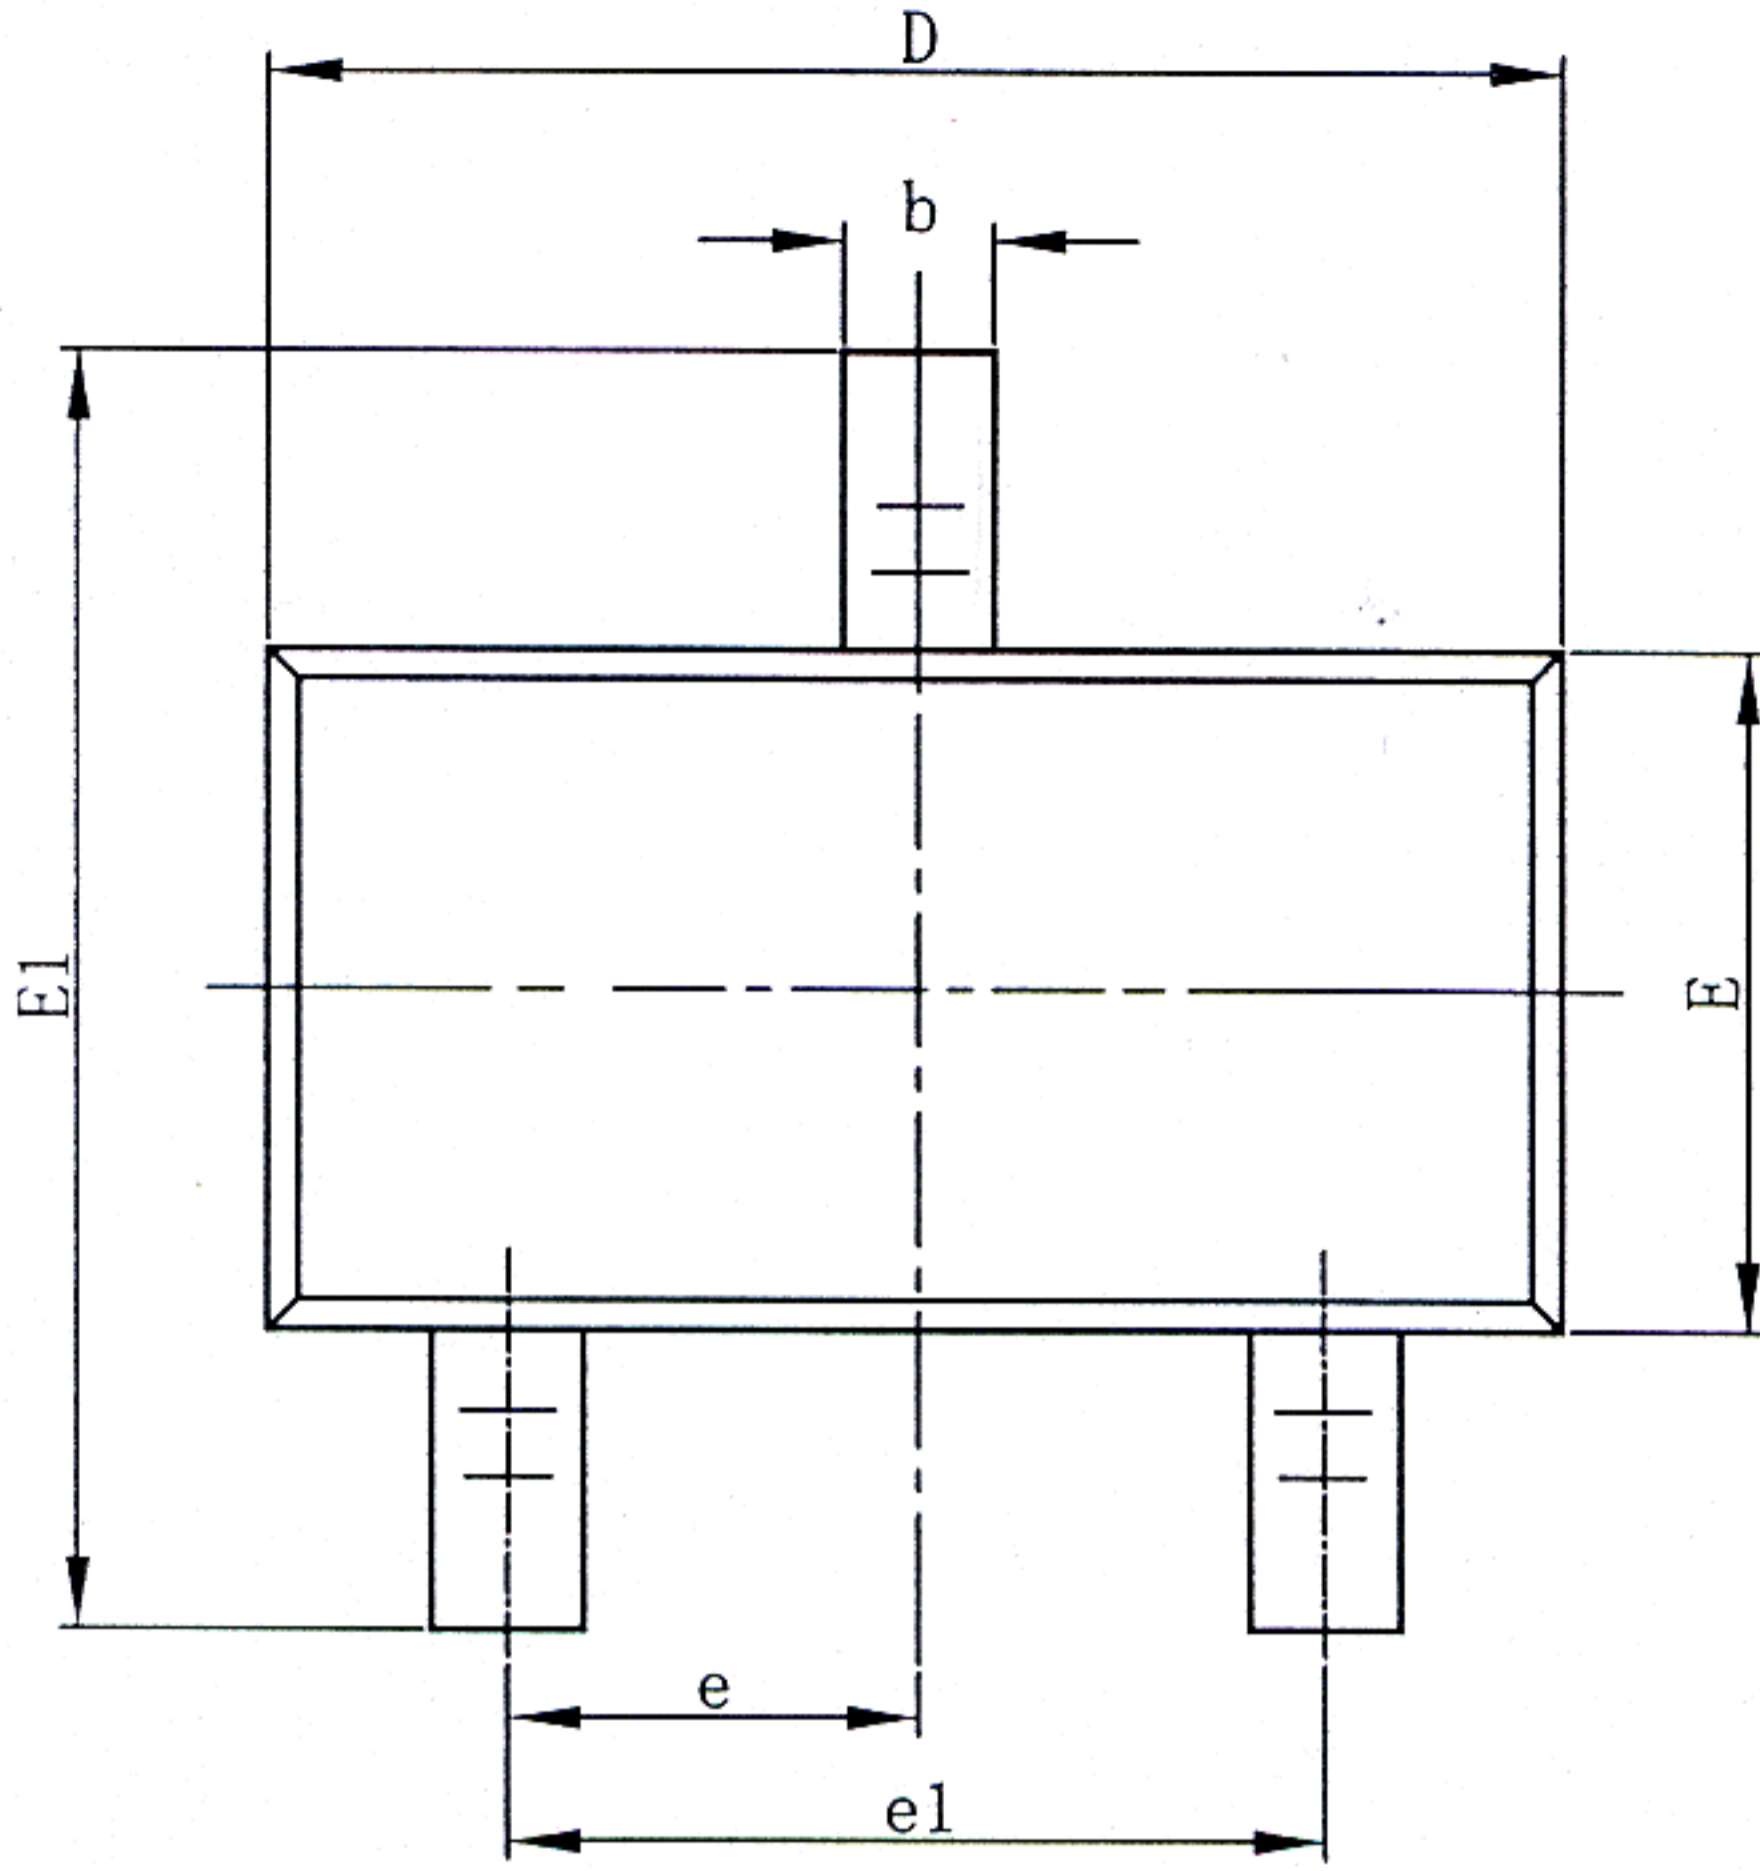

# SOT-23-3L PACKAGE OUTLINE DIMENSIONS

Symbol	Dimensions In Millimeters		Dimensions In Inches	
	Min	Max	Min	Max
A	1.050	1.250	0.041	0.049
A1	0.000	0.100	0.000	0.004
A2	1.050	1.150	0.041	0.045
b	0.300	0.400	0.012	0.016
c	0.100	0.200	0.004	0.008
D	2.820	3.020	0.111	0.119
E	1.500	1.700	0.059	0.067
E1	2.650	2.950	0.104	0.116
e	0.950TYP		0.037TYP	
e1	1.800	2.000	0.071	0.079
L	0.700REF		0.028REF	
L1	0.300	0.600	0.012	0.024
theta	0°	8°	0°	8°