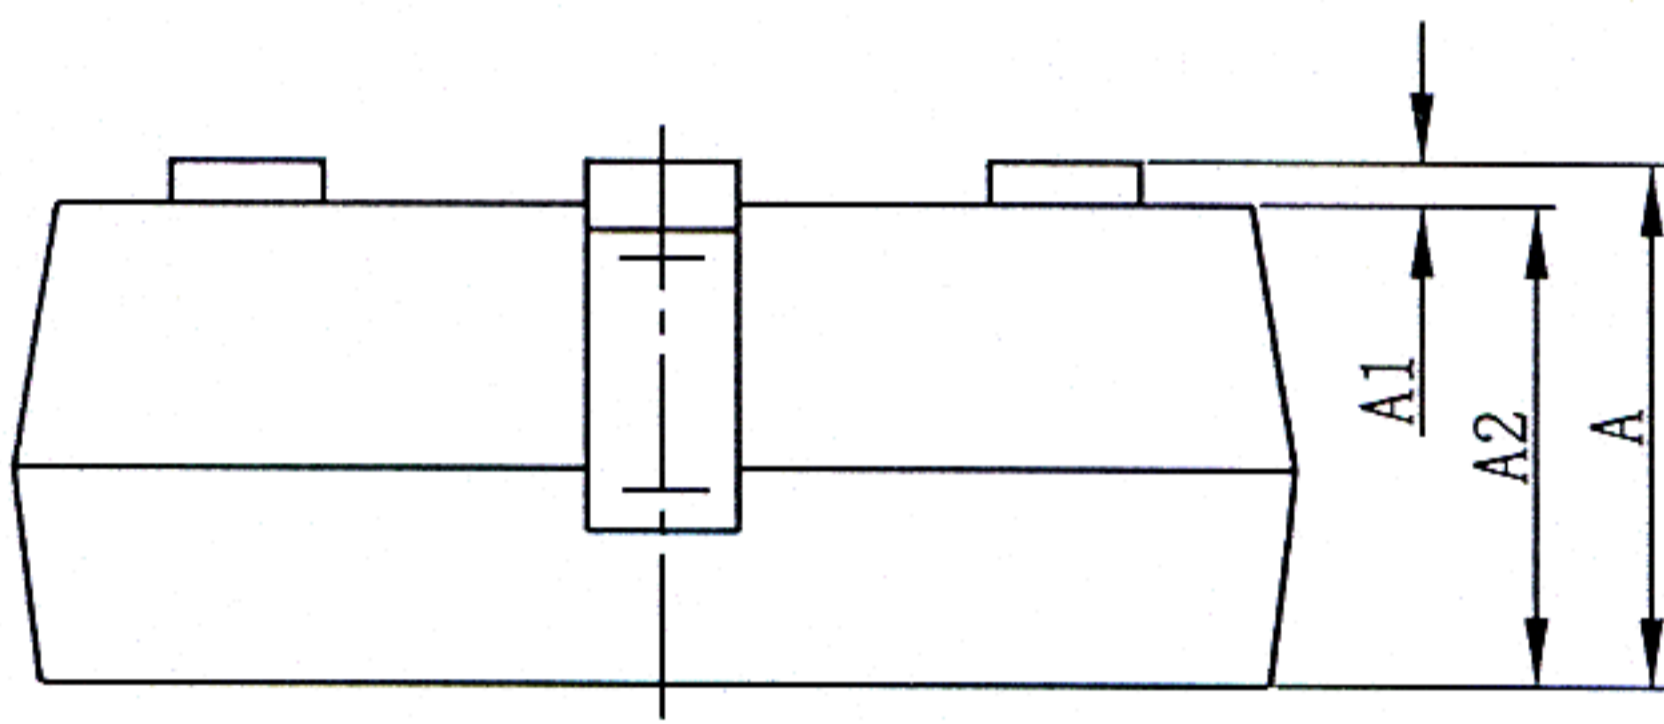

# SOT-23-3L PACKAGE OUTLINE DIMENSIONS

Symbol	Dimensions In Millimeters		Dimensions In Inches	
	Min	Max	Min	Max
A	1.050	1.250	0.041	0.049
A1	0.000	0.100	0.000	0.004
A2	1.050	1.150	0.041	0.045
b	0.300	0.400	0.012	0.016
c	0.100	0.200	0.004	0.008
D	2.820	3.020	0.111	0.119
E	1.500	1.700	0.059	0.067
E1	2.650	2.950	0.104	0.116
e	0.950TYP		0.037TYP	
e1	1.800	2.000	0.071	0.079
L	0.700REF		0.028REF	
L1	0.300	0.600	0.012	0.024
theta	0°	8°	0°	8°